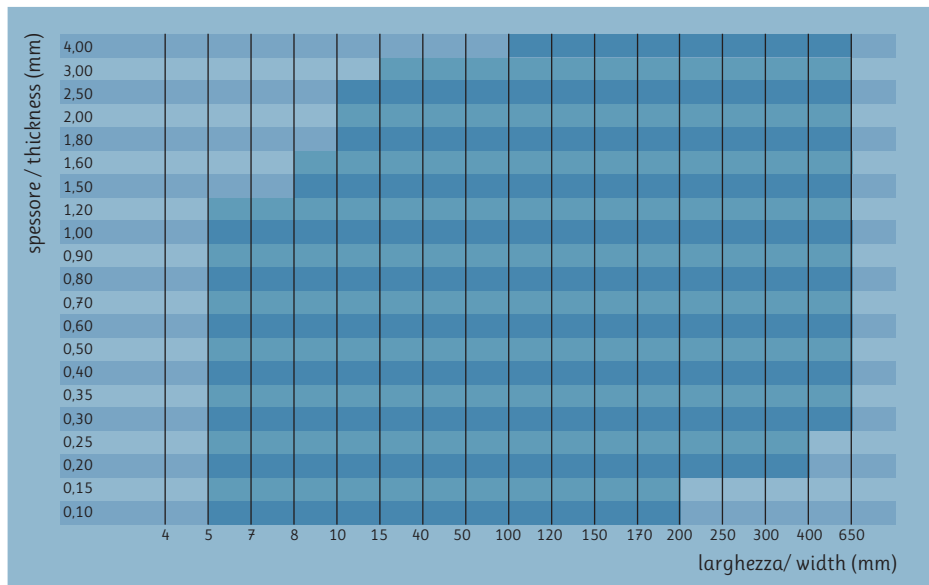

nastri di acciaio temprati hardened & tempered steel strips

gamma di produzione production range

Spessori e larghezze dei nastri temprati con bordi refilati - finitura grigia/blu o bianca forno.
Thicknesses and widths of hardened & tempered strips with sheared edges - grey/blue finish or bright hardened.

Spessori e larghezze dei nastri temprati con bordi refilati - finitura grigia/blu, bianca forno, bianca spazzolata, blu o gialla/oro.
Thicknesses and widths of hardened & tempered strips with sheared edges - grey/blue finish, bright hardened, white polished, blue or yellow/gold polished.